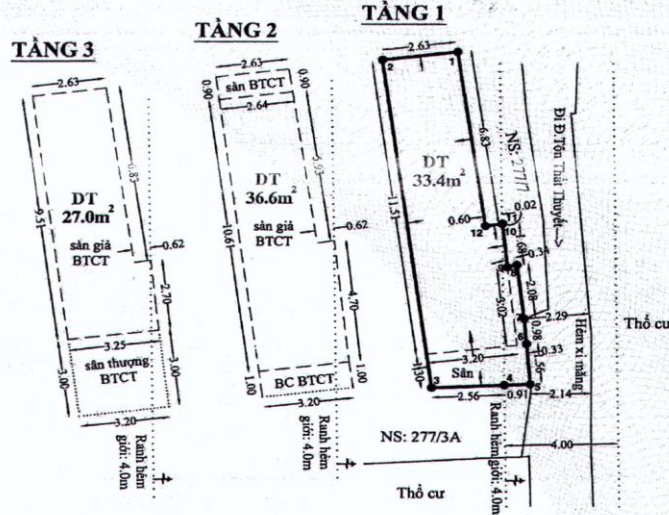

THÔNG TIN BẤT ĐỘNG SẢN CẦN BÁN

QUẬN 4, TP. HCM

NHÀ ĐẤT TẠI SỐ: 277/2X TÔN THẤT THUYẾT, PHƯỜNG 3, QUẬN 4, TP. HCM

THÔNG TIN CHI TIẾT TÀI SẢN

Diện tích đất	: 39,5 m ² (ngang: 3m X dọc: 11m);
Diện tích xây dựng	: 33,4 m ²
Diện tích sàn	: 97m ² ; bao gồm: 02 tầng
Vị trí	: BĐS có hình chữ nhật, tọa lạc tại thửa đất số 21 tờ bản đồ số 16, địa chỉ 277/2X Tôn Thất Thuyết, Phường 3, Quận 4, TP HCM, có mặt tiền giáp hẻm xi măng rộng #4m, cách mặt tiền đường Tôn Thất Thuyết #50m, cách ngã ba Nguyễn Khoái – Tôn Thất Thuyết #100m. BĐS nằm trong khu dân cư hiện hữu, hiện đang được để trống, giá trị còn lại 80%.
Phương thức bán	: Bán thỏa thuận
Giá bán	: 4.500.000.000 đồng

HÈM PHÍA TRƯỚC TÀI SẢN

SƠ ĐỒ HIỆN TRẠNG

III. Sơ đồ thửa đất, nhà ở và tài sản khác gắn liền với đất

SƠ ĐỒ CHỈ DẪN

BẢNG LIỆT KÊ TỌA ĐỘ GÓC RANH

(Hệ tọa độ VN 2000)

Số hiệu điểm	Tọa độ		Chiều dài cạnh(m)
	X(m)	Y(m)	
1	1189347.98	603239.66	2.63
2	1189342.67	603237.05	12.81
3	1189334.99	603238.86	2.56
4	1189335.11	603261.42	0.91
5	1189335.15	603262.33	1.56
6	1189336.70	603262.19	0.98
7	1189337.68	603262.10	2.08
8	1189339.74	603261.83	0.34
9	1189339.65	603261.50	1.68
10	1189341.32	603261.31	0.02
11	1189341.32	603261.29	0.60
12	1189341.23	603260.70	6.83
1	1189347.98	603239.66	

Ghi chú:

- Ranh giới khu đất do chủ sử dụng hướng dẫn.
- - - Ranh kiến trúc
- Ranh ban công
- Ranh lộ giới, hẻm giới
- Ranh hẻm, ranh lề đường, ranh hiện trạng

- Nhà đất thuộc quy hoạch đất dân cư hiện hữu cải tạo theo bản đồ đính kèm Quyết định số 883/QĐ-UBND ngày 21/02/2013 do UBND TP.HCM phê duyệt;
- Hẻm giới: 4,0m, căn cứ Bản đồ đính kèm quyết định số 186/QĐ-UBND-TH ngày 03/4/2008 do UBND Quận 4 phê duyệt;
- Khi nhà nước thực hiện Quy hoạch, chủ sở hữu nhà ở - người sử dụng đất ở phải chấp hành theo quy định;

Kết cấu: vách gạch, sân BTCT + giả BTCT, sân thượng BTCT, BC BTCT, mái tôn: Số tầng: 03

BẢN ĐỒ VỊ TRÍ