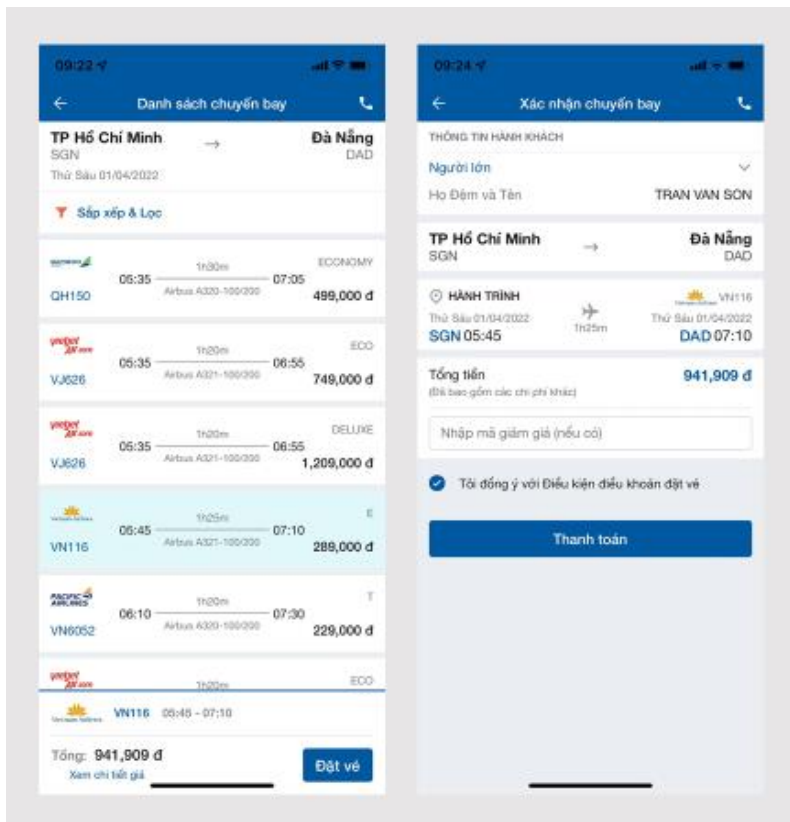

HƯỚNG DẪN SỬ DỤNG SACOMBANK PAY

1. MUA SẮM TRỰC TUYẾN.....	2
2. MUA VÉ MÁY BAY	3
3. ĐẶT PHÒNG KHÁCH SẠN	4
4. MUA THẺ ĐIỆN THOẠI.....	5
5. MUA VÉ XEM PHIM	6
6. MUA HỘ VÉ SỐ	7
7. ĐẶT ĐỒ ĂN.....	8
8. QUÀ TẶNG URBOX	9

1. MUA SẮM TRỰC TUYẾN

MUA SẮM TRỰC TUYẾN

Chọn Giao dịch > Mua sắm

1. Chọn **Mua sắm trực tuyến**
2. Chọn loại hàng cần mua

MUA SẮM TRỰC TUYẾN

3. **Kiểm tra thông tin và Nhập xác thực** để hoàn tất giao dịch.

2. MUA VÉ MÁY BAY

MUA VÉ MÁY BAY

Chọn **Giao dịch** > **Mua sắm**

1. Chọn **Mua vé máy bay**
2. Chọn **Loại vé cần mua**

MUA VÉ MÁY BAY

3. Chọn vé máy bay cần mua và nhập thông tin cá nhân

MUA VÉ MÁY BAY

4. Kiểm tra thông tin mua vé và nhập xác thực để hoàn tất giao dịch

4. MUA THẺ ĐIỆN THOẠI

MUA THẺ ĐIỆN THOẠI

Chọn **Giao dịch** > **Mua sắm**

1. Chọn **Mua thẻ điện thoại**
2. Chọn **Nhà mạng** và **mệnh giá cần nạp**
3. Chọn **Tiếp theo** để đến màn hình xác nhận và nhập xác thực để hoàn tất giao dịch