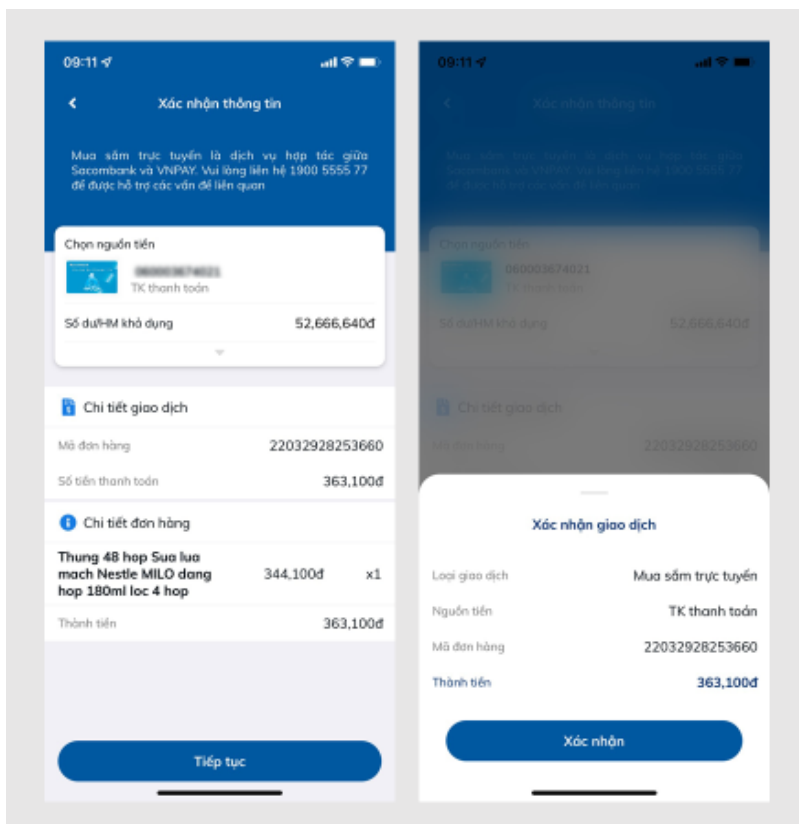

HƯỚNG DẪN SỬ DỤNG SACOMBANK PAY

1. MUA SẮM TRỰC TUYẾN.....	2
2. MUA VÉ MÁY BAY	3
3. ĐẶT PHÒNG KHÁCH SẠN	4
4. MUA THẺ ĐIỆN THOẠI.....	5
5. MUA VÉ XEM PHIM	6
6. MUA HỘ VÉ SỐ	7
7. ĐẶT ĐỒ ĂN.....	8
8. QUÀ TẶNG URBOX	9

1. MUA SẮM TRỰC TUYẾN

MUA SẮM TRỰC TUYẾN

Chọn Giao dịch > Mua sắm

1. Chọn **Mua sắm trực tuyến**
2. Chọn loại hàng cần mua

MUA SẮM TRỰC TUYẾN

3. **Kiểm tra thông tin và Nhập xác thực** để hoàn tất giao dịch.

2. MUA VÉ MÁY BAY

MUA VÉ MÁY BAY

Chọn **Giao dịch** > **Mua sắm**

1. Chọn **Mua vé máy bay**
2. Chọn **Loại vé cần mua**

MUA VÉ MÁY BAY

3. Chọn vé máy bay cần mua và nhập thông tin cá nhân

MUA VÉ MÁY BAY

4. Kiểm tra thông tin mua vé và nhập xác thực để hoàn tất giao dịch