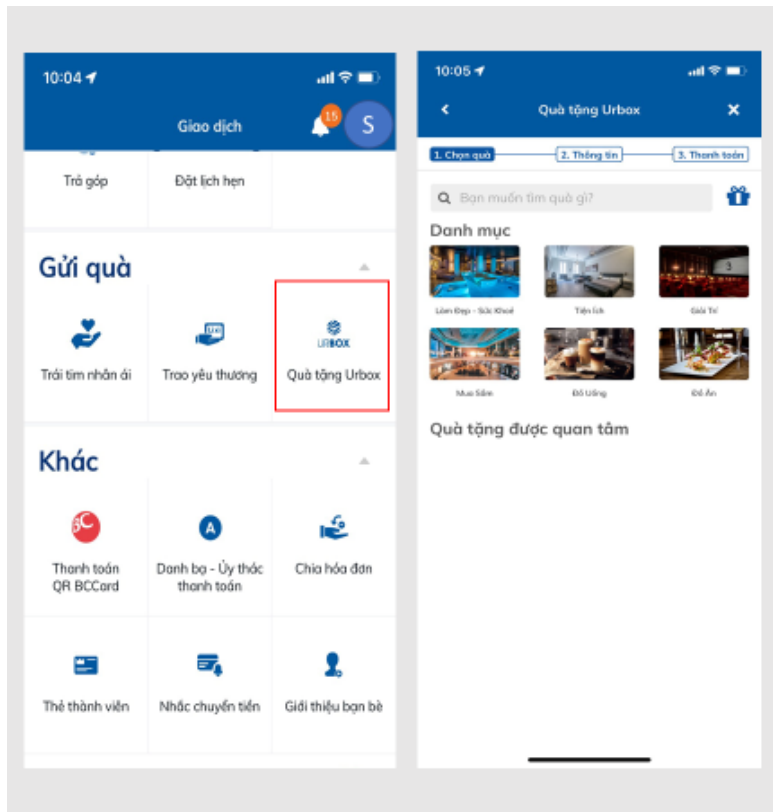

7. ĐẶT ĐỒ ĂN

ĐẶT ĐỒ ĂN

Tại Trang chủ > Mua sắm

1. Chọn Loship giao đồ ăn
2. Chọn món cần đặt

ĐẶT ĐỒ ĂN

3. Kiểm tra thông tin đơn hàng
4. Chọn **Xác nhận** và nhập xác thực để hoàn tất giao dịch

8. QUÀ TẶNG URBOX