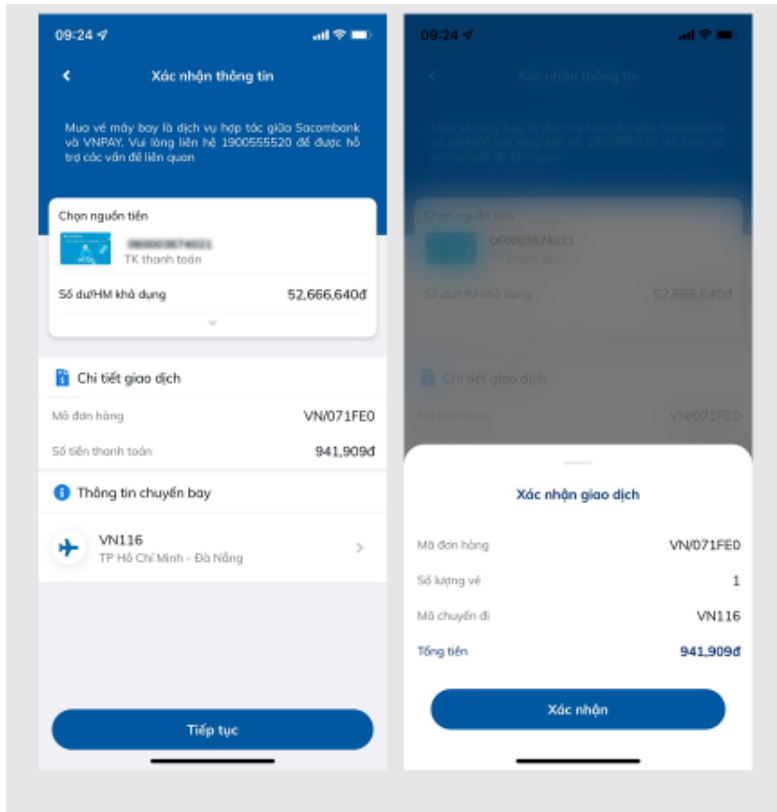

1. MUA SẮM TRỰC TUYẾN

MUA SẮM TRỰC TUYẾN

Chọn Giao dịch > Mua sắm

1. Chọn **Mua sắm trực tuyến**
2. Chọn loại hàng cần mua

MUA SẮM TRỰC TUYẾN

3. **Kiểm tra thông tin và Nhập xác thực** để hoàn tất giao dịch.

2. MUA VÉ MÁY BAY

MUA VÉ MÁY BAY

Chọn **Giao dịch** > **Mua sắm**

1. Chọn **Mua vé máy bay**
2. Chọn **Loại vé cần mua**

MUA VÉ MÁY BAY

3. Chọn vé máy bay cần mua và nhập thông tin cá nhân

MUA VÉ MÁY BAY

4. Kiểm tra thông tin mua vé và nhập xác thực để hoàn tất giao dịch

3. ĐẶT PHÒNG KHÁCH SẠN

ĐẶT PHÒNG KHÁCH SẠN

Chọn **Giao dịch** > **Mua sắm**

1. Chọn **Đặt phòng khách sạn**
2. Chọn khách sạn cần đặt và nhập thông tin liên hệ

ĐẶT PHÒNG KHÁCH SẠN

3. Kiểm tra thông tin đặt phòng và Nhập xác thực để hoàn tất giao dịch.

4. MUA THẺ ĐIỆN THOẠI

MUA THẺ ĐIỆN THOẠI

Chọn **Giao dịch** > **Mua sắm**

1. Chọn **Mua thẻ điện thoại**
2. Chọn **Nhà mạng** và **mệnh giá cần nạp**
3. Chọn **Tiếp theo** để đến màn hình xác nhận và nhập xác thực để hoàn tất giao dịch