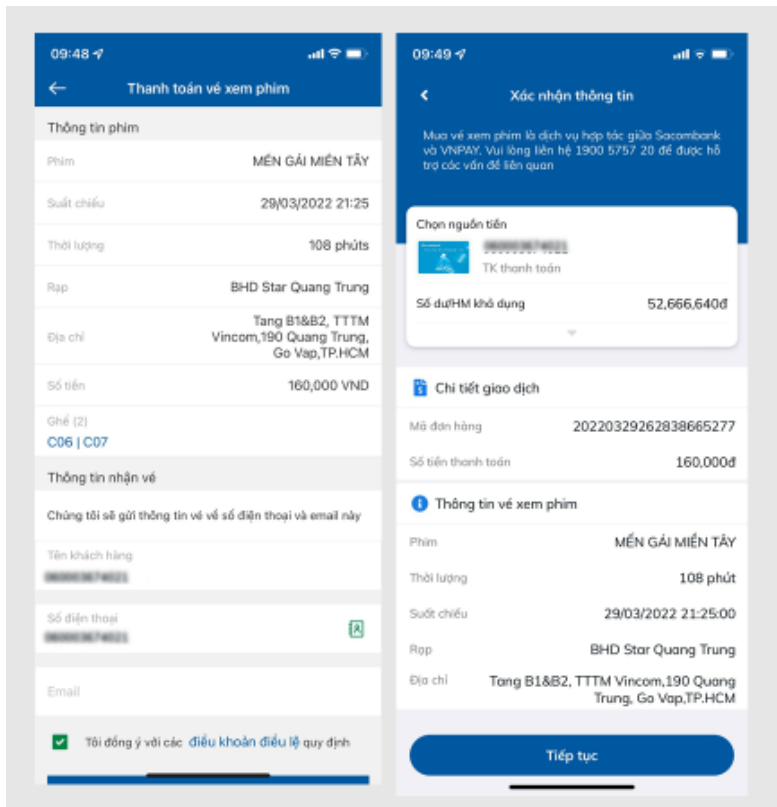

4. MUA THẺ ĐIỆN THOẠI

MUA THẺ ĐIỆN THOẠI

Chọn **Giao dịch** > **Mua sắm**

1. Chọn **Mua thẻ điện thoại**
2. Chọn **Nhà mạng** và **mệnh giá cần nạp**
3. Chọn **Tiếp theo** để đến màn hình xác nhận và nhập xác thực để hoàn tất giao dịch

5. MUA VÉ XEM PHIM

MUA VÉ XEM PHIM

Chọn **Giao dịch** > **Mua sắm**

1. Chọn **Mua vé xem phim**
2. Chọn **Rạp** chiếu phim và chọn vé cần đặt

MUA VÉ XEM PHIM

3. **Kiểm tra** thông tin đặt vé
4. Chọn **Tiếp tục** để đến màn hình xác nhận và nhập xác thực để hoàn tất giao dịch