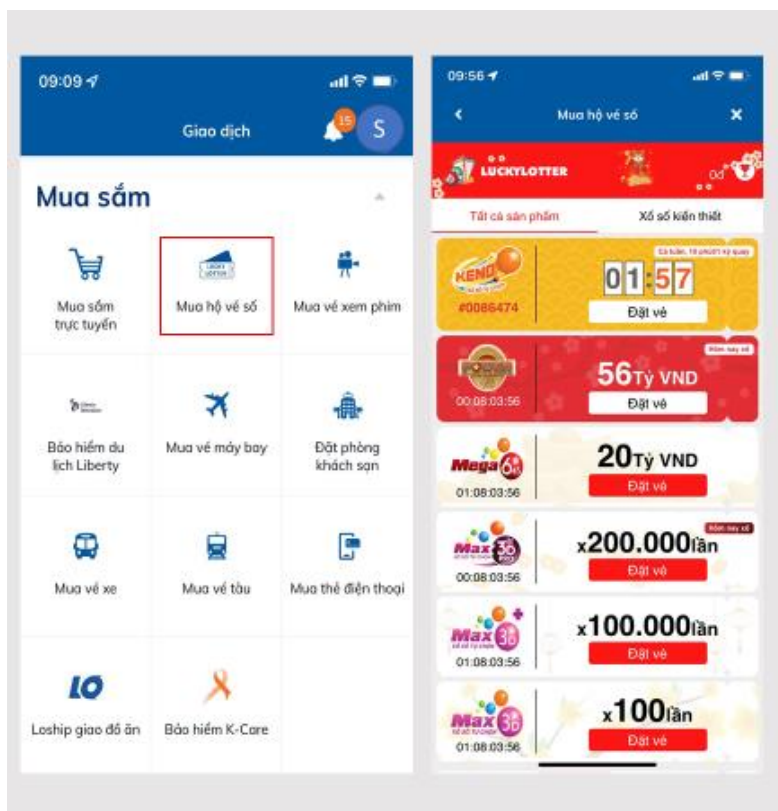

4. MUA THẺ ĐIỆN THOẠI

MUA THẺ ĐIỆN THOẠI

Chọn **Giao dịch** > **Mua sắm**

1. Chọn **Mua thẻ điện thoại**
2. Chọn **Nhà mạng** và **mệnh giá cần nạp**
3. Chọn **Tiếp theo** để đến màn hình xác nhận và nhập xác thực để hoàn tất giao dịch

5. MUA VÉ XEM PHIM

MUA VÉ XEM PHIM

Chọn **Giao dịch** > **Mua sắm**

1. Chọn **Mua vé xem phim**
2. Chọn **Rạp** chiếu phim và chọn vé cần đặt

MUA VÉ XEM PHIM

3. **Kiểm tra** thông tin đặt vé
4. Chọn **Tiếp tục** để đến màn hình xác nhận và nhập xác thực để hoàn tất giao dịch

6. MUA HỘ VÉ SỐ

MUA HỘ VÉ SỐ

Chọn Giao dịch > Mua sắm

1. Chọn Mua hộ vé số
2. Chọn loại vé cần mua

MUA HỘ VÉ SỐ

3. Chọn chi tiết vé > Đặt vé
4. Kiểm tra thông tin thanh toán
5. Chọn Tiếp tục để đến màn hình xác nhận và nhập xác thực để hoàn tất giao dịch