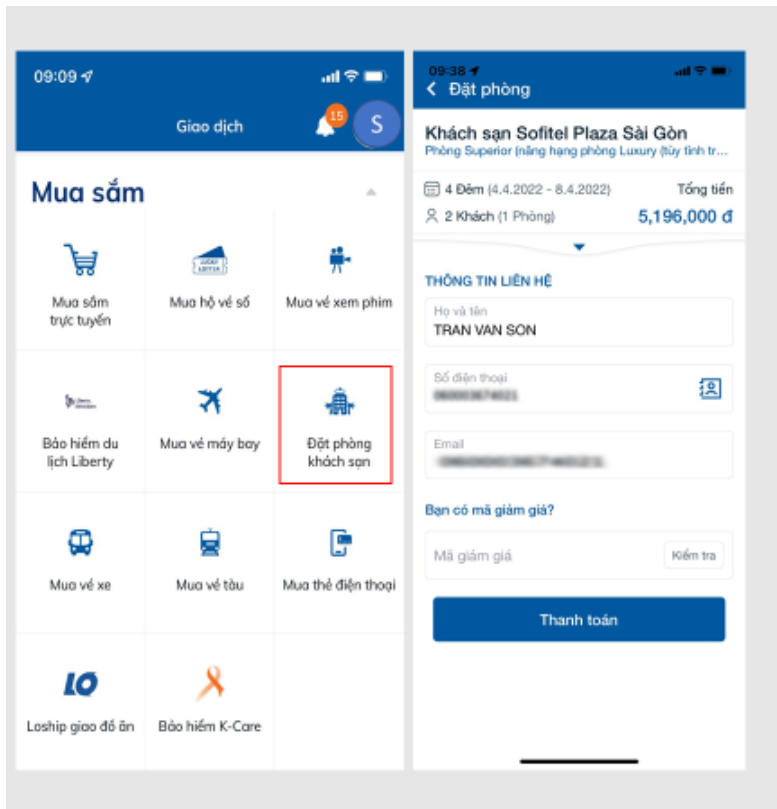

1. MUA SẮM TRỰC TUYẾN

MUA SẮM TRỰC TUYẾN

Chọn Giao dịch > Mua sắm

1. Chọn **Mua sắm trực tuyến**
2. Chọn loại hàng cần mua

MUA SẮM TRỰC TUYẾN

3. **Kiểm tra thông tin và Nhập xác thực** để hoàn tất giao dịch.

2. MUA VÉ MÁY BAY

MUA VÉ MÁY BAY

Chọn **Giao dịch** > **Mua sắm**

1. Chọn **Mua vé máy bay**
2. Chọn **Loại vé cần mua**

MUA VÉ MÁY BAY

3. Chọn vé máy bay cần mua và nhập thông tin cá nhân

MUA VÉ MÁY BAY

4. Kiểm tra thông tin mua vé và nhập xác thực để hoàn tất giao dịch

3. ĐẶT PHÒNG KHÁCH SẠN

ĐẶT PHÒNG KHÁCH SẠN

Chọn **Giao dịch** > **Mua sắm**

1. Chọn **Đặt phòng khách sạn**
2. Chọn khách sạn cần đặt và nhập thông tin liên hệ

ĐẶT PHÒNG KHÁCH SẠN

3. Kiểm tra thông tin đặt phòng và Nhập xác thực để hoàn tất giao dịch.

4. MUA THẺ ĐIỆN THOẠI

MUA THẺ ĐIỆN THOẠI

Chọn **Giao dịch** > **Mua sắm**

1. Chọn **Mua thẻ điện thoại**
2. Chọn **Nhà mạng** và **mệnh giá cần nạp**
3. Chọn **Tiếp theo** để đến màn hình xác nhận và nhập xác thực để hoàn tất giao dịch