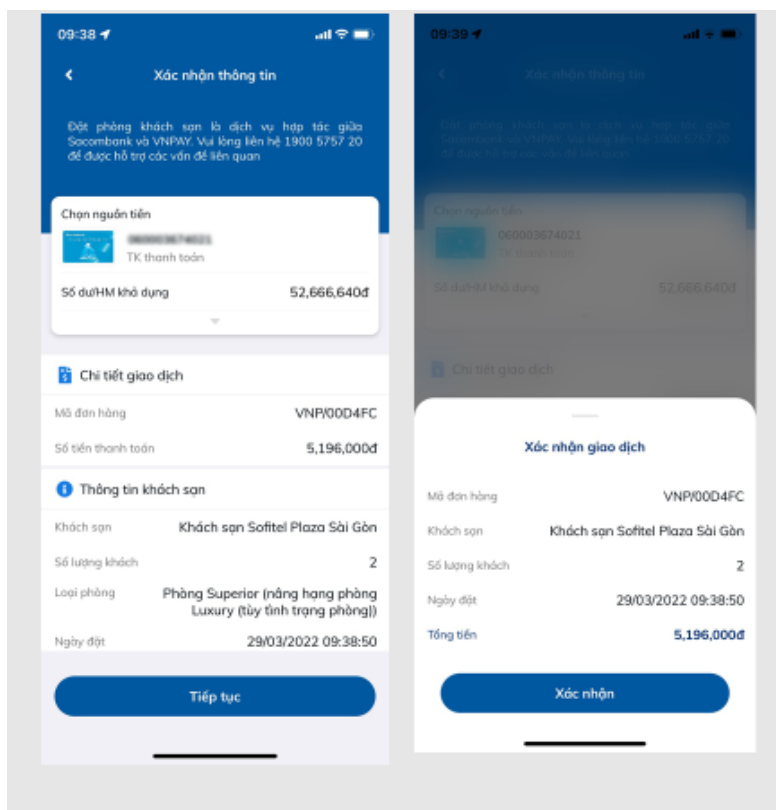

1. MUA SẮM TRỰC TUYẾN

MUA SẮM TRỰC TUYẾN

Chọn Giao dịch > Mua sắm

1. Chọn **Mua sắm trực tuyến**
2. Chọn loại hàng cần mua

MUA SẮM TRỰC TUYẾN

3. **Kiểm tra thông tin và Nhập xác thực** để hoàn tất giao dịch.

2. MUA VÉ MÁY BAY

MUA VÉ MÁY BAY

Chọn **Giao dịch** > **Mua sắm**

1. Chọn **Mua vé máy bay**
2. Chọn **Loại vé cần mua**

MUA VÉ MÁY BAY

3. Chọn vé máy bay cần mua và nhập thông tin cá nhân

MUA VÉ MÁY BAY

4. Kiểm tra thông tin mua vé và nhập xác thực để hoàn tất giao dịch

3. ĐẶT PHÒNG KHÁCH SẠN

ĐẶT PHÒNG KHÁCH SẠN

Chọn **Giao dịch** > **Mua sắm**

1. Chọn **Đặt phòng khách sạn**
2. Chọn khách sạn cần đặt và nhập thông tin liên hệ

ĐẶT PHÒNG KHÁCH SẠN

3. Kiểm tra thông tin đặt phòng và Nhập xác thực để hoàn tất giao dịch.

4. MUA THẺ ĐIỆN THOẠI

MUA THẺ ĐIỆN THOẠI

Chọn **Giao dịch** > **Mua sắm**

1. Chọn **Mua thẻ điện thoại**
2. Chọn **Nhà mạng** và **mệnh giá cần nạp**
3. Chọn **Tiếp theo** để đến màn hình xác nhận và nhập xác thực để hoàn tất giao dịch