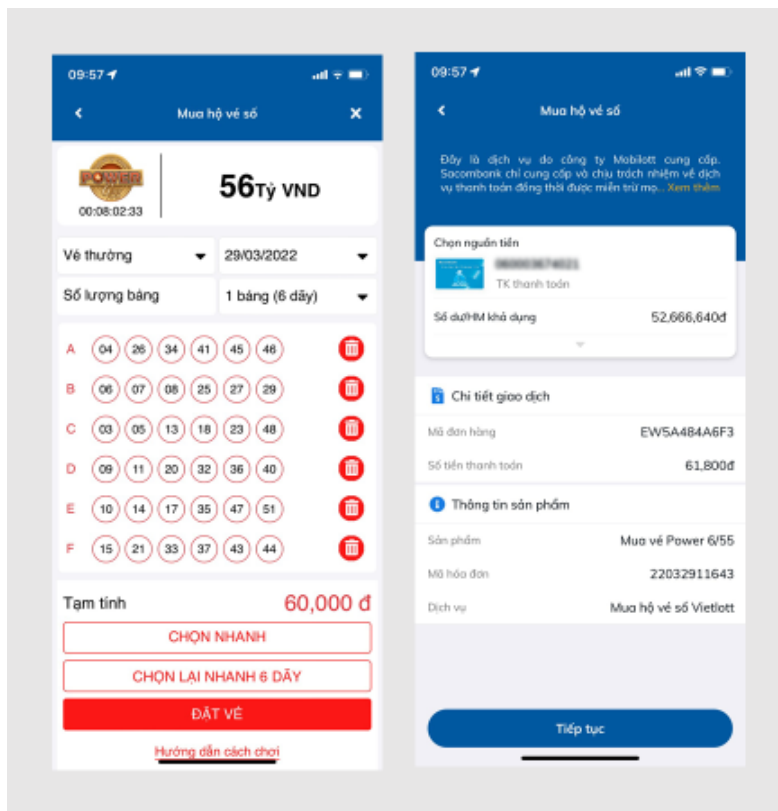

4. MUA THẺ ĐIỆN THOẠI

MUA THẺ ĐIỆN THOẠI

Chọn **Giao dịch** > **Mua sắm**

1. Chọn **Mua thẻ điện thoại**
2. Chọn **Nhà mạng** và **mệnh giá cần nạp**
3. Chọn **Tiếp theo** để đến màn hình xác nhận và nhập xác thực để hoàn tất giao dịch

5. MUA VÉ XEM PHIM

MUA VÉ XEM PHIM

Chọn **Giao dịch** > **Mua sắm**

1. Chọn **Mua vé xem phim**
2. Chọn **Rạp** chiếu phim và chọn vé cần đặt

MUA VÉ XEM PHIM

3. **Kiểm tra** thông tin đặt vé
4. Chọn **Tiếp tục** để đến màn hình xác nhận và nhập xác thực để hoàn tất giao dịch

6. MUA HỘ VÉ SỐ

MUA HỘ VÉ SỐ

Chọn Giao dịch > Mua sắm

1. Chọn Mua hộ vé số
2. Chọn loại vé cần mua

MUA HỘ VÉ SỐ

3. Chọn chi tiết vé > Đặt vé
4. Kiểm tra thông tin thanh toán
5. Chọn Tiếp tục để đến màn hình xác nhận và nhập xác thực để hoàn tất giao dịch