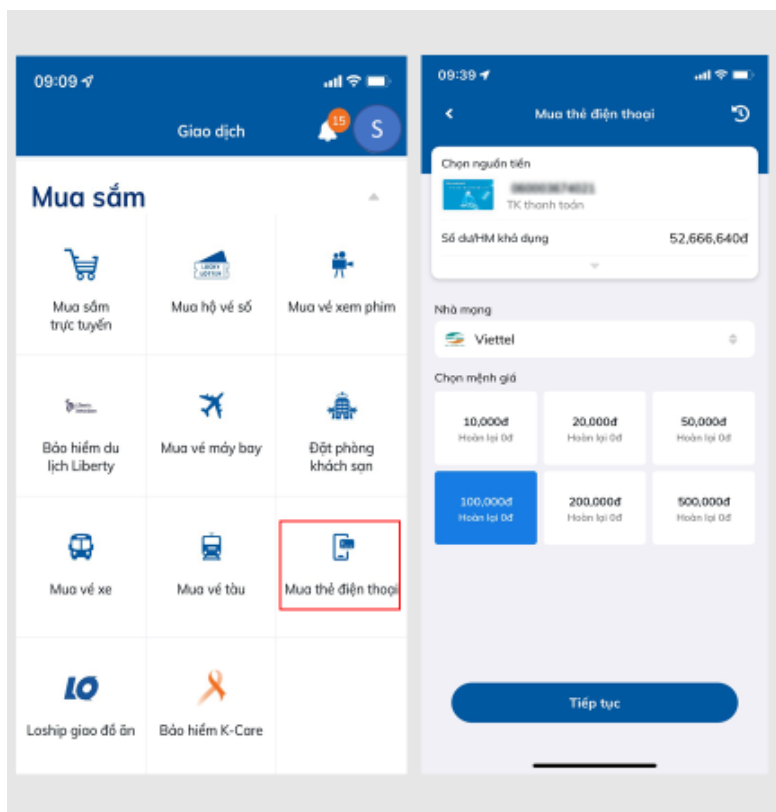

2. MUA VÉ MÁY BAY

MUA VÉ MÁY BAY

Chọn **Giao dịch** > **Mua sắm**

1. Chọn **Mua vé máy bay**
2. Chọn **Loại vé cần mua**

MUA VÉ MÁY BAY

3. Chọn vé máy bay cần mua và nhập thông tin cá nhân

MUA VÉ MÁY BAY

4. Kiểm tra thông tin mua vé và nhập xác thực để hoàn tất giao dịch

3. ĐẶT PHÒNG KHÁCH SẠN

ĐẶT PHÒNG KHÁCH SẠN

Chọn **Giao dịch** > **Mua sắm**

1. Chọn **Đặt phòng khách sạn**
2. Chọn khách sạn cần đặt và nhập thông tin liên hệ

ĐẶT PHÒNG KHÁCH SẠN

3. Kiểm tra thông tin đặt phòng và Nhập xác thực để hoàn tất giao dịch.

4. MUA THẺ ĐIỆN THOẠI

MUA THẺ ĐIỆN THOẠI

Chọn **Giao dịch** > **Mua sắm**

1. Chọn **Mua thẻ điện thoại**
2. Chọn **Nhà mạng** và **mệnh giá cần nạp**
3. Chọn **Tiếp theo** để đến màn hình xác nhận và nhập xác thực để hoàn tất giao dịch