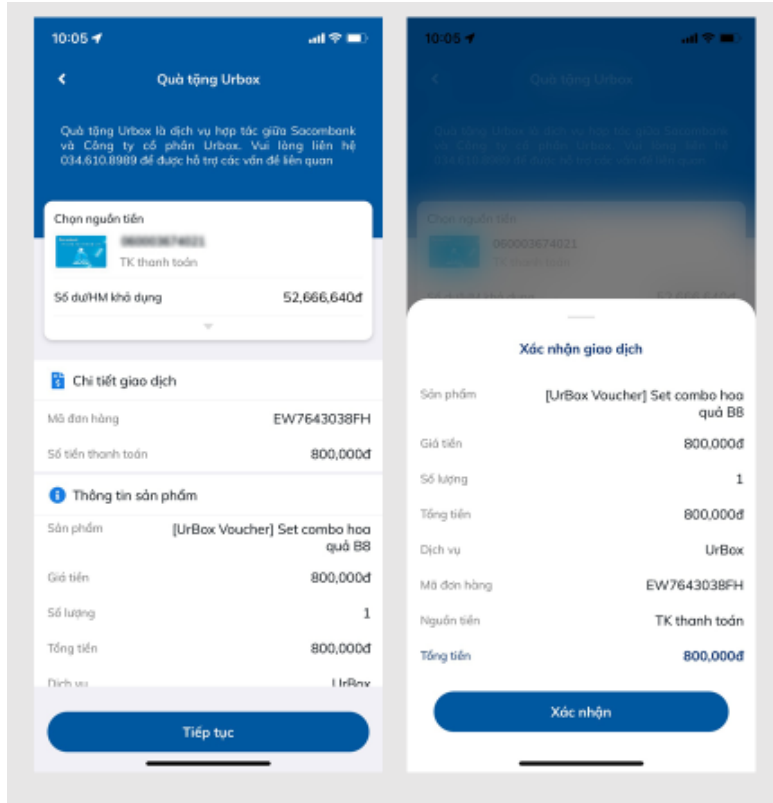

QUÀ TẶNG URBOX

3. Kiểm tra thông tin thanh toán
4. Chọn **Xác nhận** và nhập xác thực để hoàn tất giao dịch.