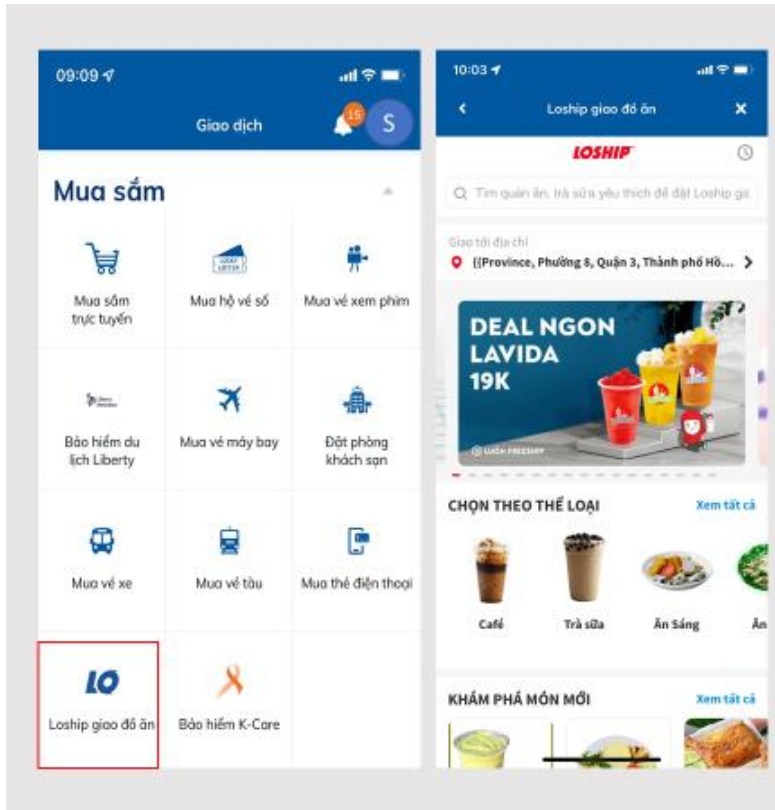

6. MUA HỘ VÉ SỐ

MUA HỘ VÉ SỐ

Chọn Giao dịch > Mua sắm

1. Chọn Mua hộ vé số
2. Chọn loại vé cần mua

MUA HỘ VÉ SỐ

3. Chọn chi tiết vé > Đặt vé
4. Kiểm tra thông tin thanh toán
5. Chọn Tiếp tục để đến màn hình xác nhận và nhập xác thực để hoàn tất giao dịch

7. ĐẶT ĐỒ ĂN

ĐẶT ĐỒ ĂN

Tại Trang chủ > Mua sắm

1. Chọn Loship giao đồ ăn
2. Chọn món cần đặt

ĐẶT ĐỒ ĂN

3. Kiểm tra thông tin đơn hàng
4. Chọn **Xác nhận** và nhập xác thực để hoàn tất giao dịch

8. QUÀ TẶNG URBOX