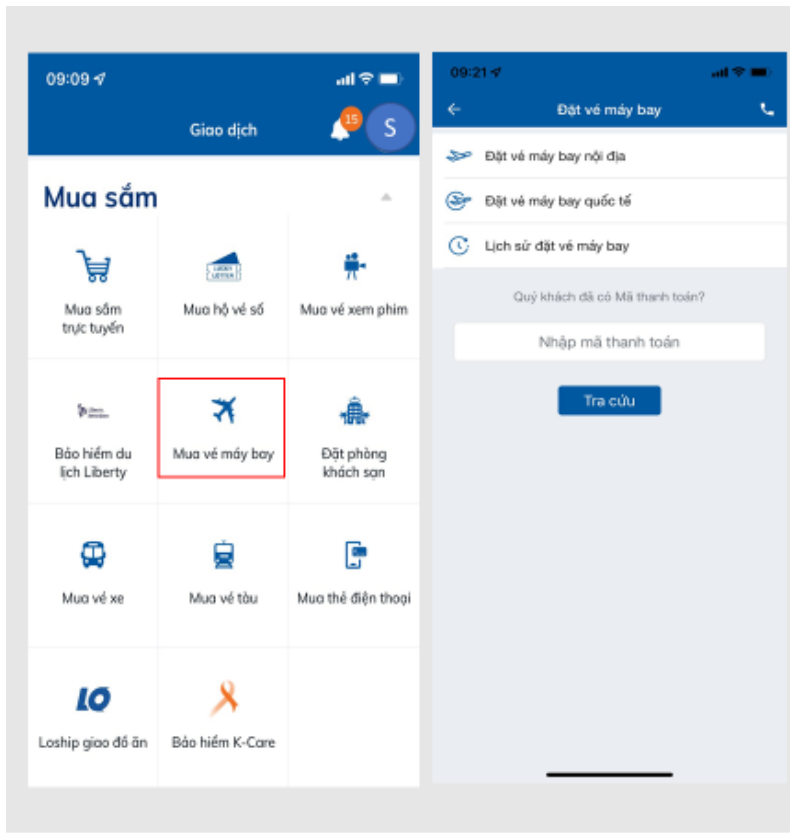

HƯỚNG DẪN SỬ DỤNG SACOMBANK PAY

1. MUA SẮM TRỰC TUYẾN.....	2
2. MUA VÉ MÁY BAY	3
3. ĐẶT PHÒNG KHÁCH SẠN	4
4. MUA THẺ ĐIỆN THOẠI.....	5
5. MUA VÉ XEM PHIM	6
6. MUA HỘ VÉ SỐ	7
7. ĐẶT ĐỒ ĂN.....	8
8. QUÀ TẶNG URBOX	9

1. MUA SẮM TRỰC TUYẾN

MUA SẮM TRỰC TUYẾN

Chọn Giao dịch > Mua sắm

1. Chọn **Mua sắm trực tuyến**
2. Chọn loại hàng cần mua

MUA SẮM TRỰC TUYẾN

3. **Kiểm tra thông tin và Nhập xác thực** để hoàn tất giao dịch.

2. MUA VÉ MÁY BAY

MUA VÉ MÁY BAY

Chọn **Giao dịch** > **Mua sắm**

1. Chọn **Mua vé máy bay**
2. Chọn **Loại vé cần mua**

MUA VÉ MÁY BAY

3. Chọn vé máy bay cần mua và nhập thông tin cá nhân

MUA VÉ MÁY BAY

4. Kiểm tra thông tin mua vé và nhập xác thực để hoàn tất giao dịch