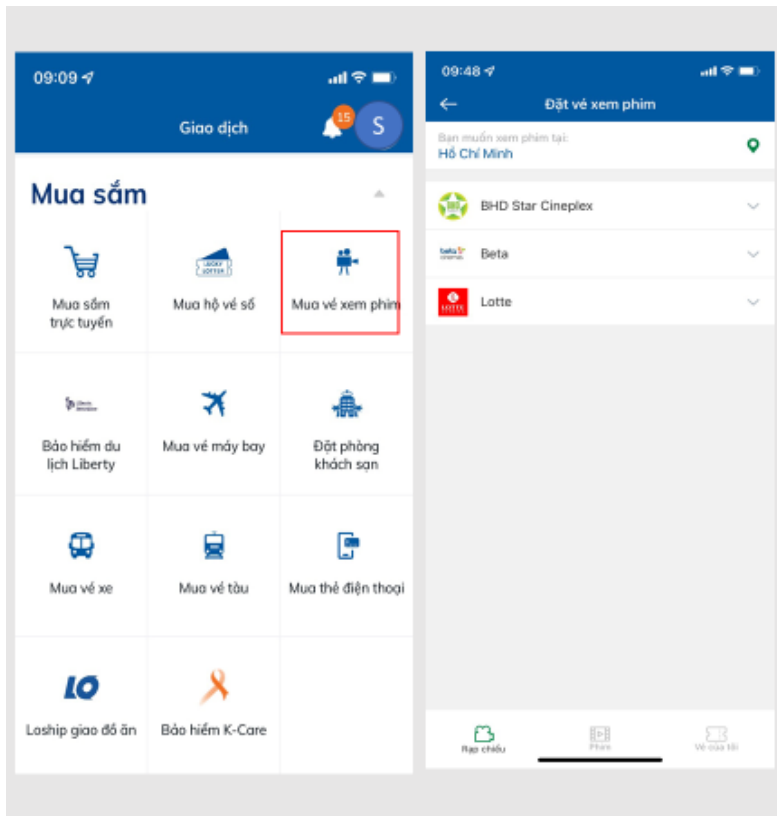

5. MUA VÉ XEM PHIM

MUA VÉ XEM PHIM

Chọn **Giao dịch** > **Mua sắm**

1. Chọn **Mua vé xem phim**
2. Chọn **Rạp** chiếu phim và chọn vé cần đặt