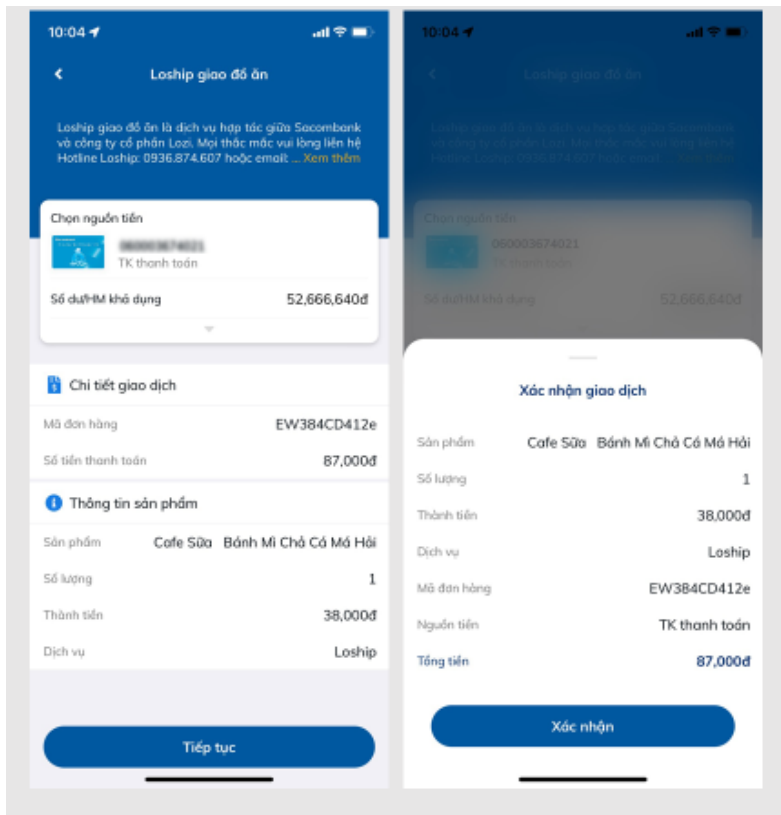

4. MUA THẺ ĐIỆN THOẠI

MUA THẺ ĐIỆN THOẠI

Chọn **Giao dịch** > **Mua sắm**

1. Chọn **Mua thẻ điện thoại**
2. Chọn **Nhà mạng** và **mệnh giá cần nạp**
3. Chọn **Tiếp theo** để đến màn hình xác nhận và nhập xác thực để hoàn tất giao dịch

5. MUA VÉ XEM PHIM

MUA VÉ XEM PHIM

Chọn **Giao dịch** > **Mua sắm**

1. Chọn **Mua vé xem phim**
2. Chọn **Rạp** chiếu phim và chọn vé cần đặt

MUA VÉ XEM PHIM

3. **Kiểm tra** thông tin đặt vé
4. Chọn **Tiếp tục** để đến màn hình xác nhận và nhập xác thực để hoàn tất giao dịch

6. MUA HỘ VÉ SỐ

MUA HỘ VÉ SỐ

Chọn Giao dịch > Mua sắm

1. Chọn Mua hộ vé số
2. Chọn loại vé cần mua

MUA HỘ VÉ SỐ

3. Chọn chi tiết vé > Đặt vé
4. Kiểm tra thông tin thanh toán
5. Chọn Tiếp tục để đến màn hình xác nhận và nhập xác thực để hoàn tất giao dịch

7. ĐẶT ĐỒ ĂN

ĐẶT ĐỒ ĂN

Tại Trang chủ > Mua sắm

1. Chọn Loship giao đồ ăn
2. Chọn món cần đặt

ĐẶT ĐỒ ĂN

3. Kiểm tra thông tin đơn hàng
4. Chọn **Xác nhận** và nhập xác thực để hoàn tất giao dịch

8. QUÀ TẶNG URBOX