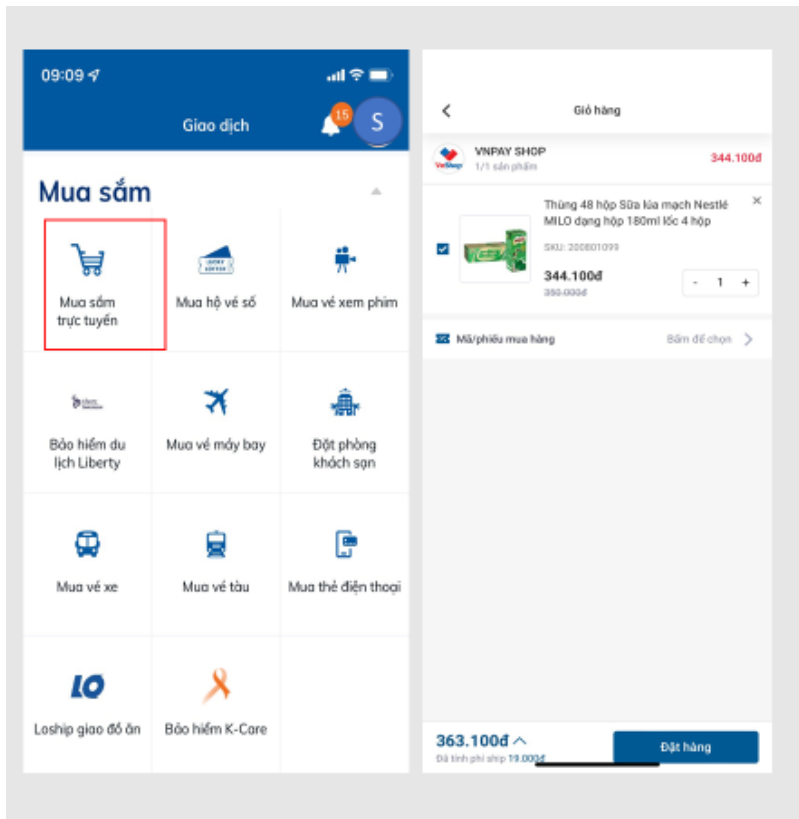

HƯỚNG DẪN SỬ DỤNG SACOMBANK PAY

1. MUA SẮM TRỰC TUYẾN.....	2
2. MUA VÉ MÁY BAY	3
3. ĐẶT PHÒNG KHÁCH SẠN	4
4. MUA THẺ ĐIỆN THOẠI.....	5
5. MUA VÉ XEM PHIM	6
6. MUA HỘ VÉ SỐ	7
7. ĐẶT ĐỒ ĂN.....	8
8. QUÀ TẶNG URBOX	9

1. MUA SẮM TRỰC TUYẾN

MUA SẮM TRỰC TUYẾN

Chọn Giao dịch > Mua sắm

1. Chọn **Mua sắm trực tuyến**
2. Chọn loại hàng cần mua

MUA SẮM TRỰC TUYẾN

3. **Kiểm tra thông tin và Nhập xác thực** để hoàn tất giao dịch.

2. MUA VÉ MÁY BAY

MUA VÉ MÁY BAY

Chọn **Giao dịch** > **Mua sắm**

1. Chọn **Mua vé máy bay**
2. Chọn **Loại vé cần mua**

MUA VÉ MÁY BAY

3. Chọn vé máy bay cần mua và nhập thông tin cá nhân

MUA VÉ MÁY BAY

4. Kiểm tra thông tin mua vé và nhập xác thực để hoàn tất giao dịch