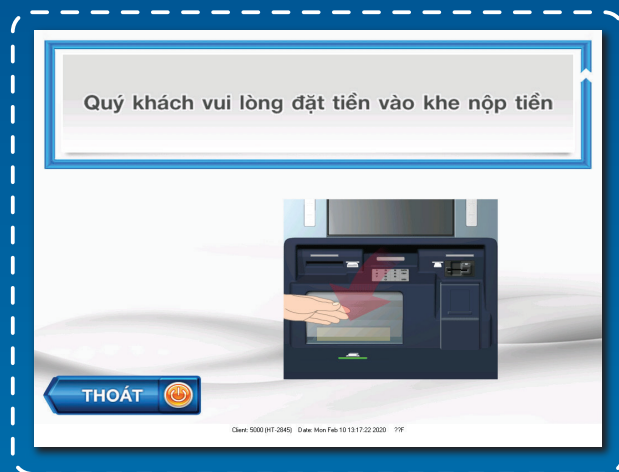

# HƯỚNG DẪN NỘP TIỀN MẶT TẠI MÁY ATM

**BƯỚC 1:** Đưa thẻ vào máy ATM và Đăng nhập

**BƯỚC 2:**

Chọn **NỘP TIỀN MẶT**

**BƯỚC 3:**

Đặt tiền vào khe nộp tiền

**BƯỚC 4:**

Xác nhận số tiền nộp