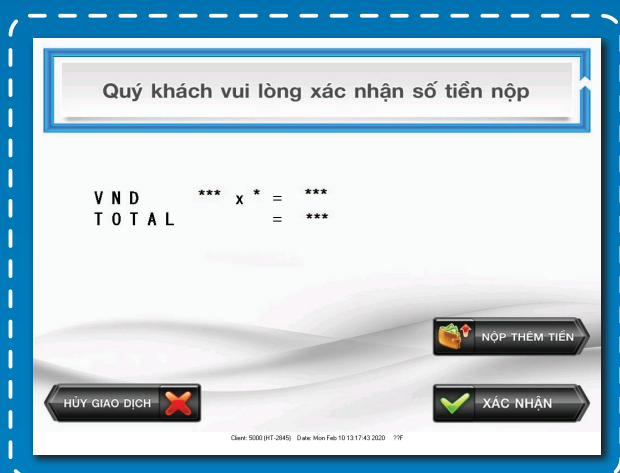

# HƯỚNG DẪN NỘP TIỀN MẶT TẠI MÁY ATM

**BƯỚC 1:** Đưa thẻ vào máy ATM và Đăng nhập

**BƯỚC 2:**

Chọn **NỘP TIỀN MẶT**

**BƯỚC 3:**

Đặt tiền vào khe nộp tiền

**BƯỚC 4:**

Xác nhận số tiền nộp

**BƯỚC 5:**

Xác nhận giao dịch