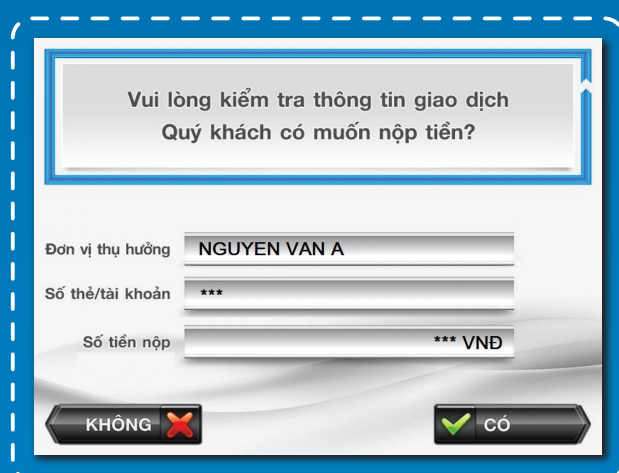

# HƯỚNG DẪN NỘP TIỀN MẶT TẠI MÁY ATM

**BƯỚC 1:** Đưa thẻ vào máy ATM và Đăng nhập

**BƯỚC 2:**

Chọn **NỘP TIỀN MẶT**

**BƯỚC 3:**

Đặt tiền vào khe nộp tiền

**BƯỚC 4:**

Xác nhận số tiền nộp

**BƯỚC 5:**

Xác nhận giao dịch